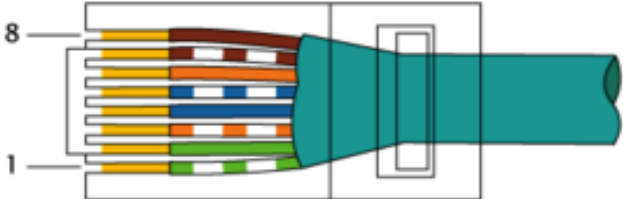

Código de colores para cables de red con conectores RJ45

Cable directo 568A

EIA/TIA-568A

EIA/TIA-568A

Cable directo 568B

EIA/TIA-568B

EIA/TIA-568B

Cable cruzado 568A y 568B