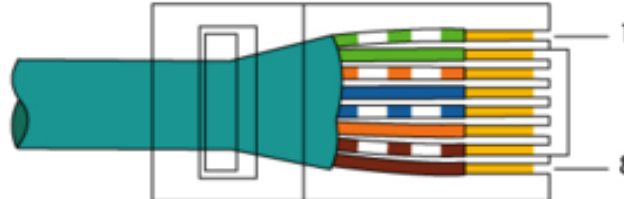

EIA/TIA-568A