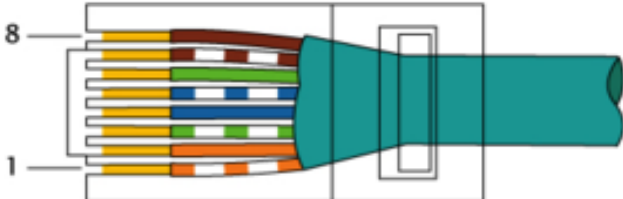

Código de colores para cables de red con conectores RJ45

Cable directo 568A

EIA/TIA-568A

EIA/TIA-568A

Cable directo 568B

EIA/TIA-568B

EIA/TIA-568B

Cable cruzado 568A y 568B