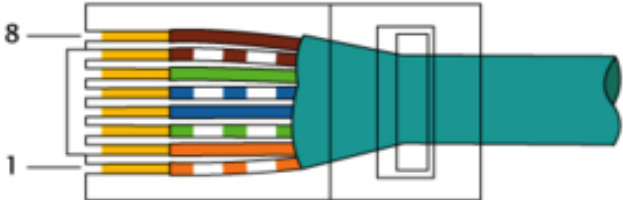

Código de colores para cables de red con conectores RJ45

Cable directo 568A

EIA/TIA-568A

EIA/TIA-568A

Cable directo 568B

EIA/TIA-568B

EIA/TIA-568B

Cable cruzado 568A y 568B