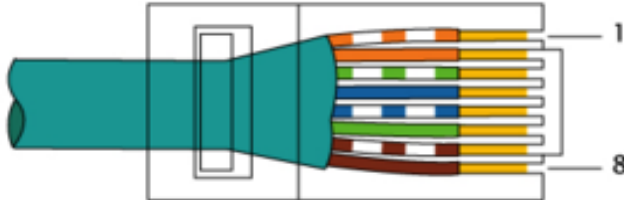

Código de colores para cables de red con conectores RJ45

Cable directo 568A

EIA/TIA-568A

EIA/TIA-568A

Cable directo 568B

EIA/TIA-568B

EIA/TIA-568B

Cable cruzado 568A y 568B