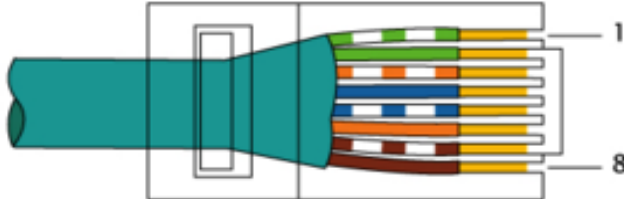

Código de colores para cables de red con conectores RJ45

Cable directo 568A

EIA/TIA-568A

EIA/TIA-568A

Cable directo 568B

EIA/TIA-568B

EIA/TIA-568B

Cable cruzado 568A y 568B